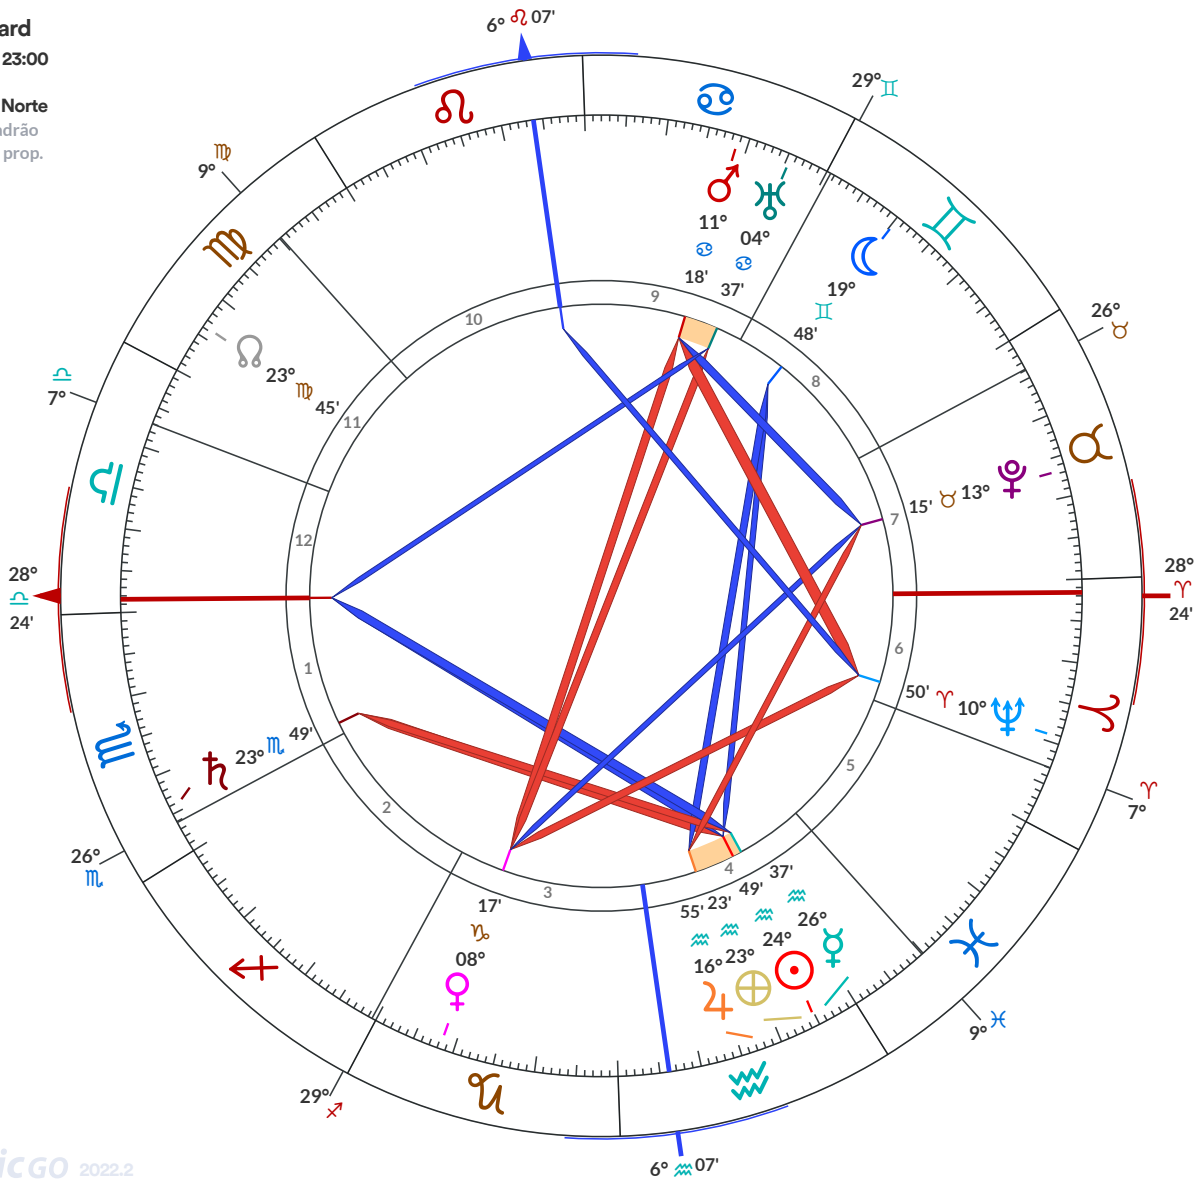

M. Paul Choisnard
 13/02/1867 (Qua) às 23:00
 Em Tours - France
 0° 41' Leste / 47° 23' Norte
 00:03 Leste Hora padrão
 Topocêntrico - Orbe prop.
 GMT 22:57:15
 ☾ Crescente

Ástrologico 2022.2

Declinação	Longitude	Dig	C	I
13° s 15'	♂ 24° 49' 48"	Exil.	4	4
17° N 52'	♌ 19° 48' 46"		8	8/9
14° s 27'	♀ 26° 37'	Exal.	4	4
19° s 28'	♀ 08° 17'		3	3
26° N 45'	♂ 11° 18' R	Qued.	9	9
16° s 23'	♃ 16° 55'		4	4
16° s 32'	♄ 23° 49'		1	2
23° N 41'	♅ 04° 37' R		9	9
02° N 52'	♆ 10° 50'		6	6
01° N 03'	♇ 13° 15'		7	7
02° N 28'	♈ 23° 45' R		11	11
00° N 00'	♉ 23° 23'			

Casas Topocêntrico - Orbe prop. - HSL: 08:33:59

Asc	28° 24' ♎	2 26° ♍ 07'	3 29° ♄ 30'
MC	06° 07' ♈	11 09° ♎ 49'	12 07° ♌ 02'